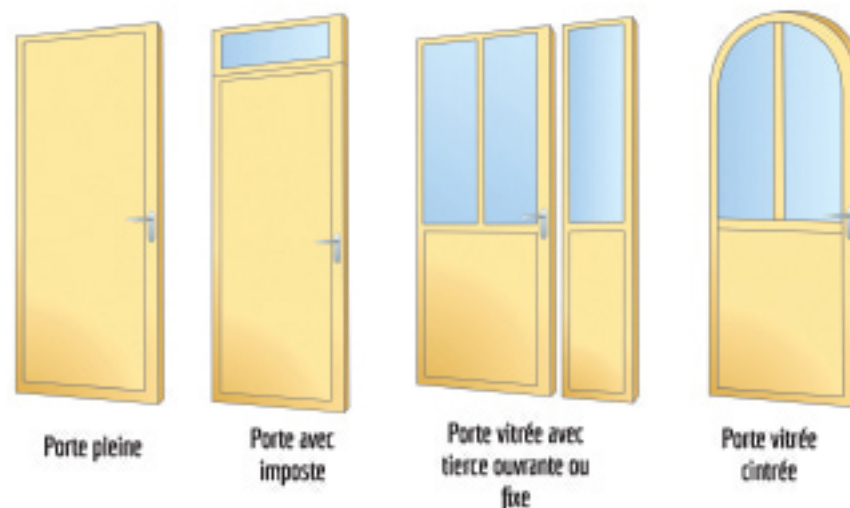

Option verre "REFLO" :

En version standard, les motifs dépolis (opaques)
sont réalisés sur un verre clair (transparent). Afin de
préserver votre intimité, nous pouvons vous proposer
l'option "REFLO" qui permet de réaliser les motifs
sur un verre légèrement dépoli. Cette technique
permet de remplacer les surfaces transparentes par
des surfaces légèrement opaques. Les applications en
verre (pierres de verre et facettes) restent toutefois
transparentes.

Gamme en PVC/Alu :

Protection thermique standard A-
Double vitrage verre intérieur avec couche
faiblement émissive, remplissage argon,
intercalaire à bord chaud, panneau avec
noyau isolant hautes performances.
Coefficient U du verre : 1,1W/m²K
Coefficient U du panneau en épaisseur
28mm avec le vitrage : 1,1W/m²K

FORMES DES PORTES D'ENTRÉES

LES PORTES D'ENTRÉES ALU

► THERMO PRO

Équipement optimum de série
Une qualité convaincante jusque dans le moindre détail

ThermoPro Standard
Serrure de sécurité 5 points avec
pênes à rouleaux réglables.
Verrouillage automatique.