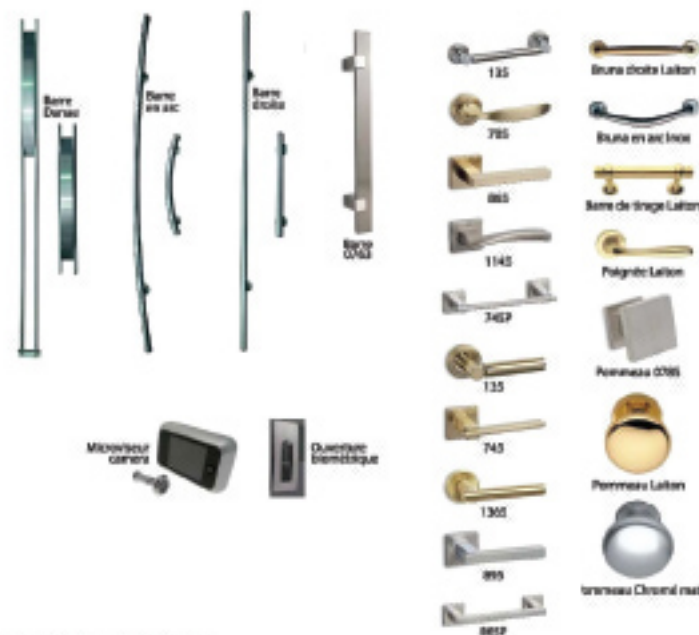

ACCESSOIRES

LES COULEURS

Nuancier Méla miné